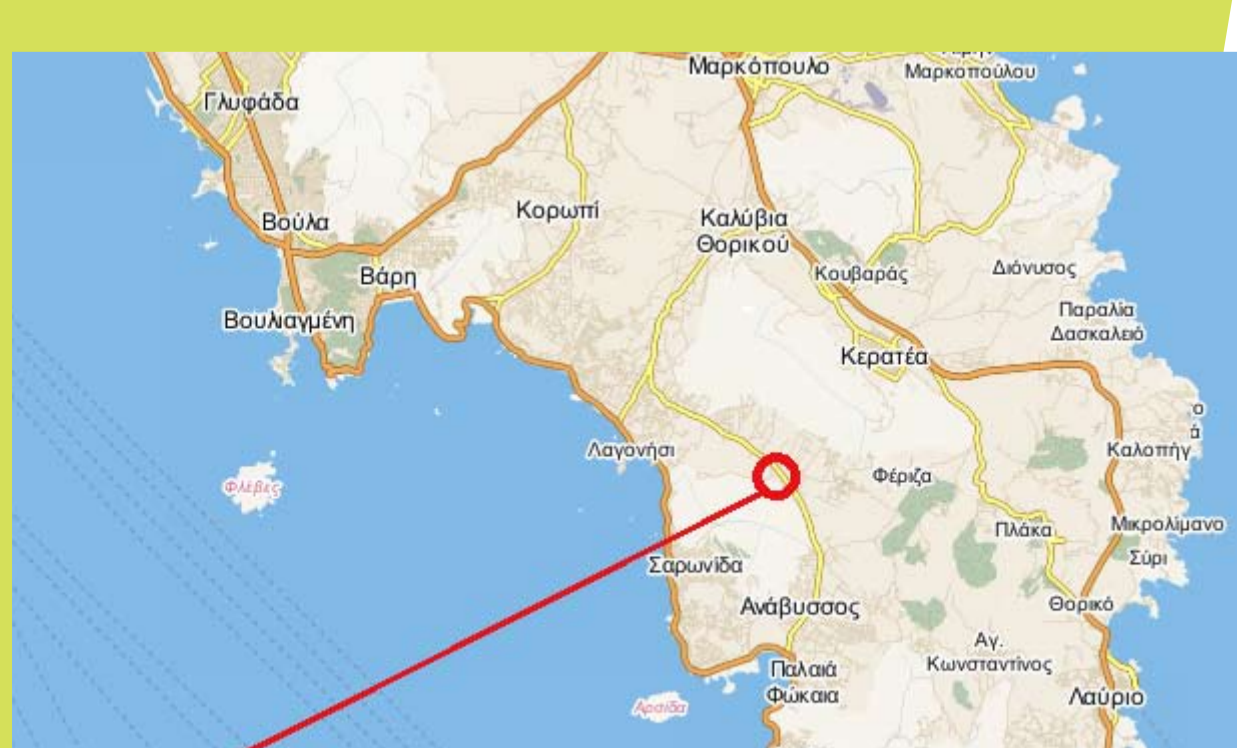

Εντός της ερχόμενης εβδομάδας θα ανακοινωθεί το πρόγραμμα δράσεων του ΣΕΚΑ για το έτος 2012. Η επίσημη παρουσίαση του προγράμματος θα γίνει στο κόψιμο της πίτας